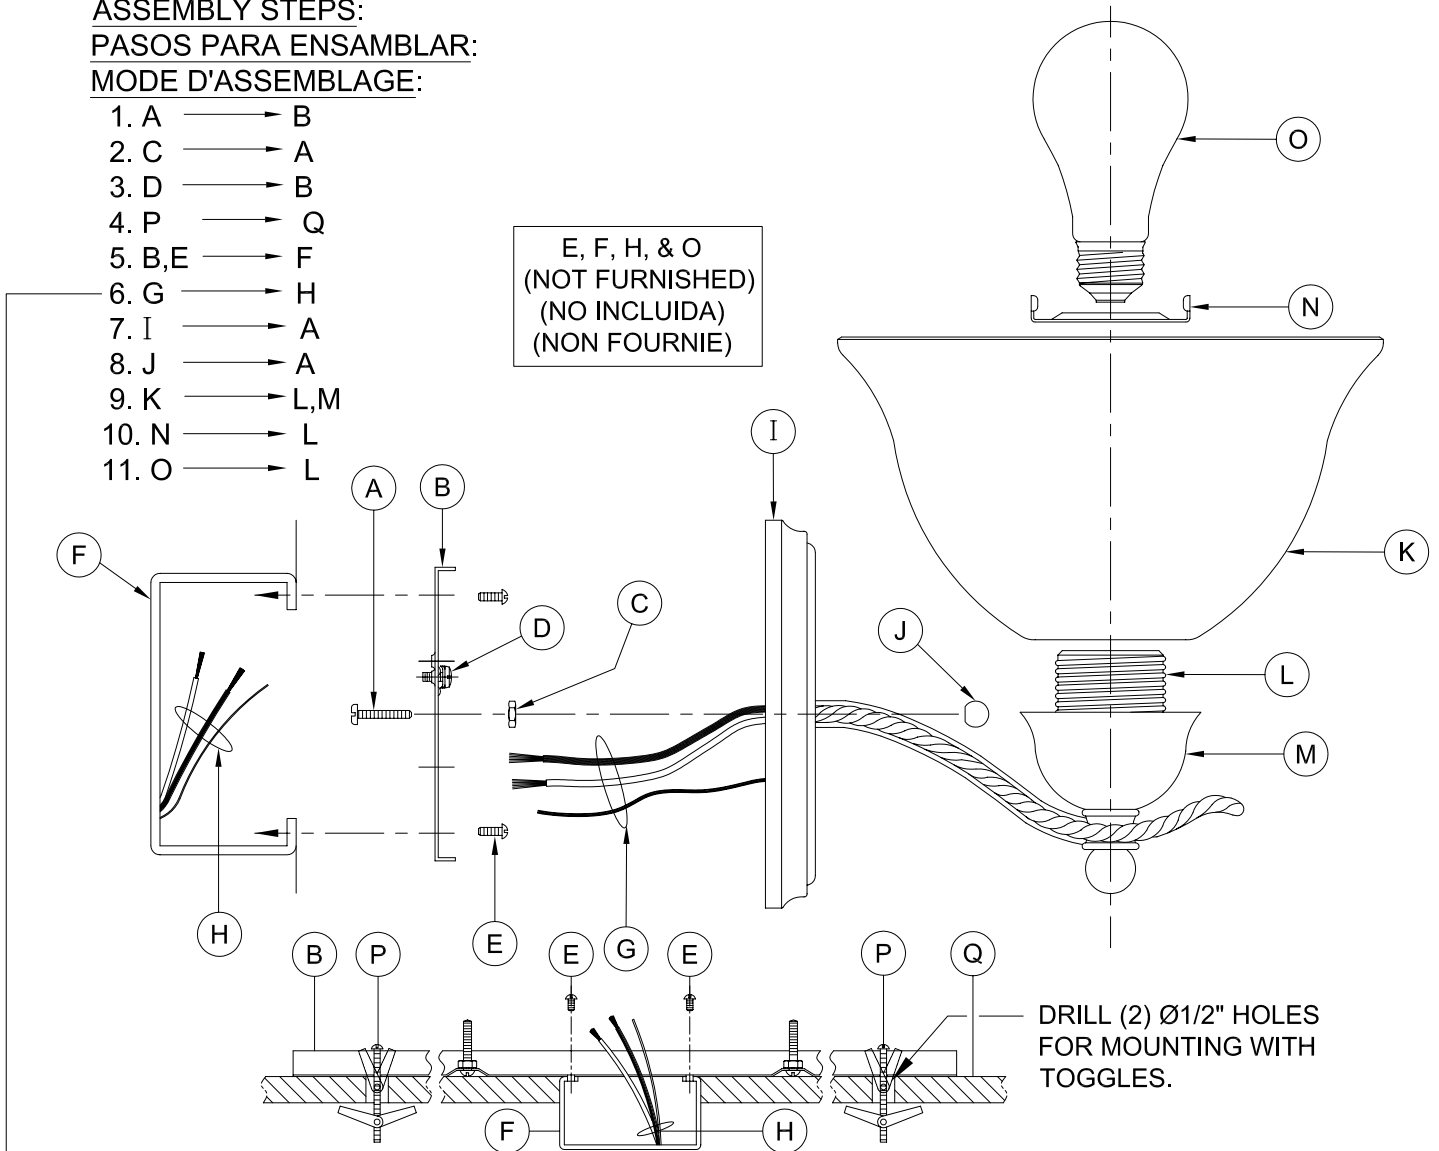

Assembly & Installation Instructions

CAUTION: Read instructions carefully and turn electricity off at main circuit breaker panel before beginning installation.

3267

WARNING - If any Special Control Devices are used with this Fixture, Follow the Instructions Carefully to assure full compliance with N.E.C. requirements. If there are any questions, contact a Qualified Electrical Contractor.

Instrucciones de ensamblaje e instalación.

Precaución: Lea cuidadosamente las instrucciones y desconecte la electricidad del cortacircuitos principal antes de iniciar la instalación.

ADVERTENCIA - Si usa algún dispositivo especial de control con este aparato de luz, siga las instrucciones cuidadosamente para asegurar la completa conformidad con los requisitos N.E.C. Si existe alguna duda, contacte un electricista calificado.